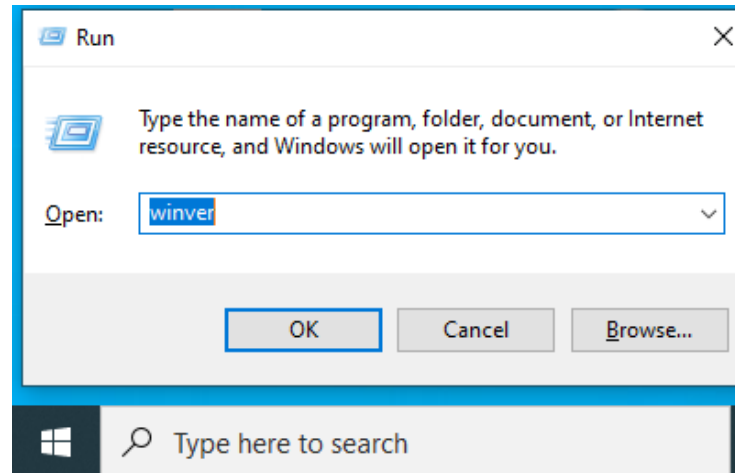

HƯỚNG DẪN KIỂM TRA KHẢ NĂNG TƯƠNG THÍCH CỦA HỆ ĐIỀU HÀNH TRÊN MÁY TÍNH WINDOWS

1. Trên máy tính, bấm tổ hợp phím **Windows + R**

2. Nhập **winver** vào cửa sổ **Run**, sau đó bấm **Enter**

3. Để đăng ký vào **VAS BYOD Portal**, máy tính phải sử dụng hệ điều hành **Windows® 10 1809** trở lên.