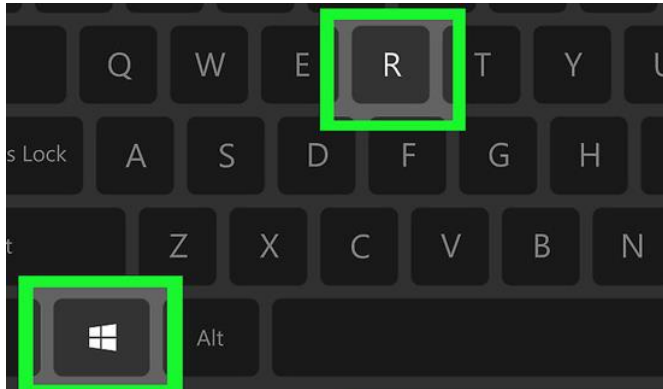

HƯỚNG DẪN KIỂM TRA KHẢ NĂNG TƯƠNG THÍCH CỦA HỆ ĐIỀU HÀNH TRÊN MÁY TÍNH WINDOWS

1. Trên máy tính, bấm tổ hợp phím **Windows + R**

2. Nhập **winver** vào cửa sổ **Run**, sau đó bấm **Enter**

3. Để đăng ký vào **VAS BYOD Portal**, máy tính phải sử dụng hệ điều hành **Windows® 10 1809** trở lên.